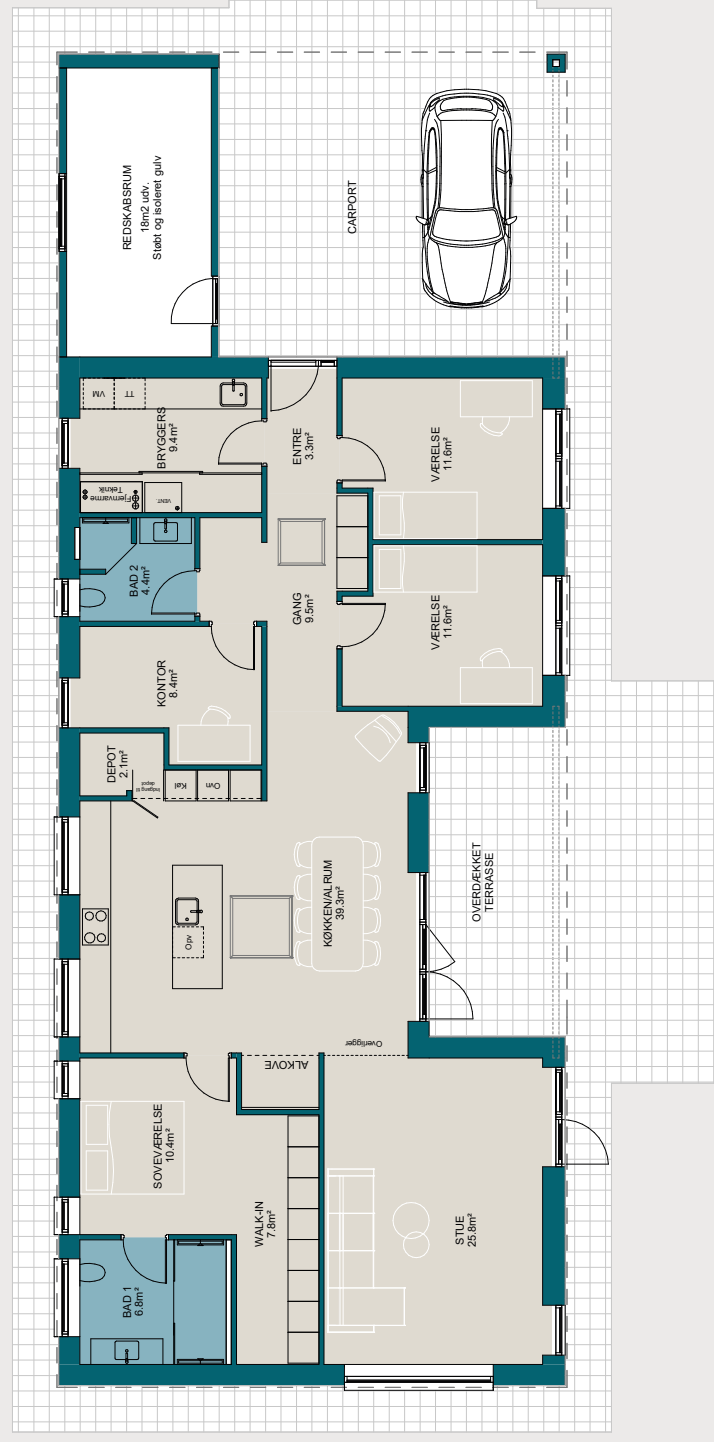

Udstillingshus Bundgaardsmindevej 5, 9530 Støvring

Charmerende og helstøbt længehus med overdækket terrasse

Hustype Længehus
Tagtype Ensidig taghældning
Grundareal 954 kvm
Boligareal 180 kvm
Carport 40 kvm
Redskabsrum 18 kvm
Overdækket terrasse 16 kvm
Mursten EW2403 Gråklit
Tagbeklædning 2-lags tagpap
Vinduer Rationel Auraplus Premium i træ/alu
Ovenlys Velux Integra
Gulve Akustik Designkork Oxford Oak
Fliser Stoncrete 60G
Lofter Træbeton
Varmekilde Fjernvarme

Fakta

Boligareal 180 kvm

Antal værelser 4

Carport 40 kvm

Højdepunkter

Ovenlysvinduer

Køkkendepot

Alkove

Overdækket terrasse

Gennemgående køkken-alrum

Dobbelt bruseniche

MILTON
HOUSE

Vil du se flere plantegninger?

Lad dig inspirere af hundredevis af plantegninger på miltonhouse.dk.